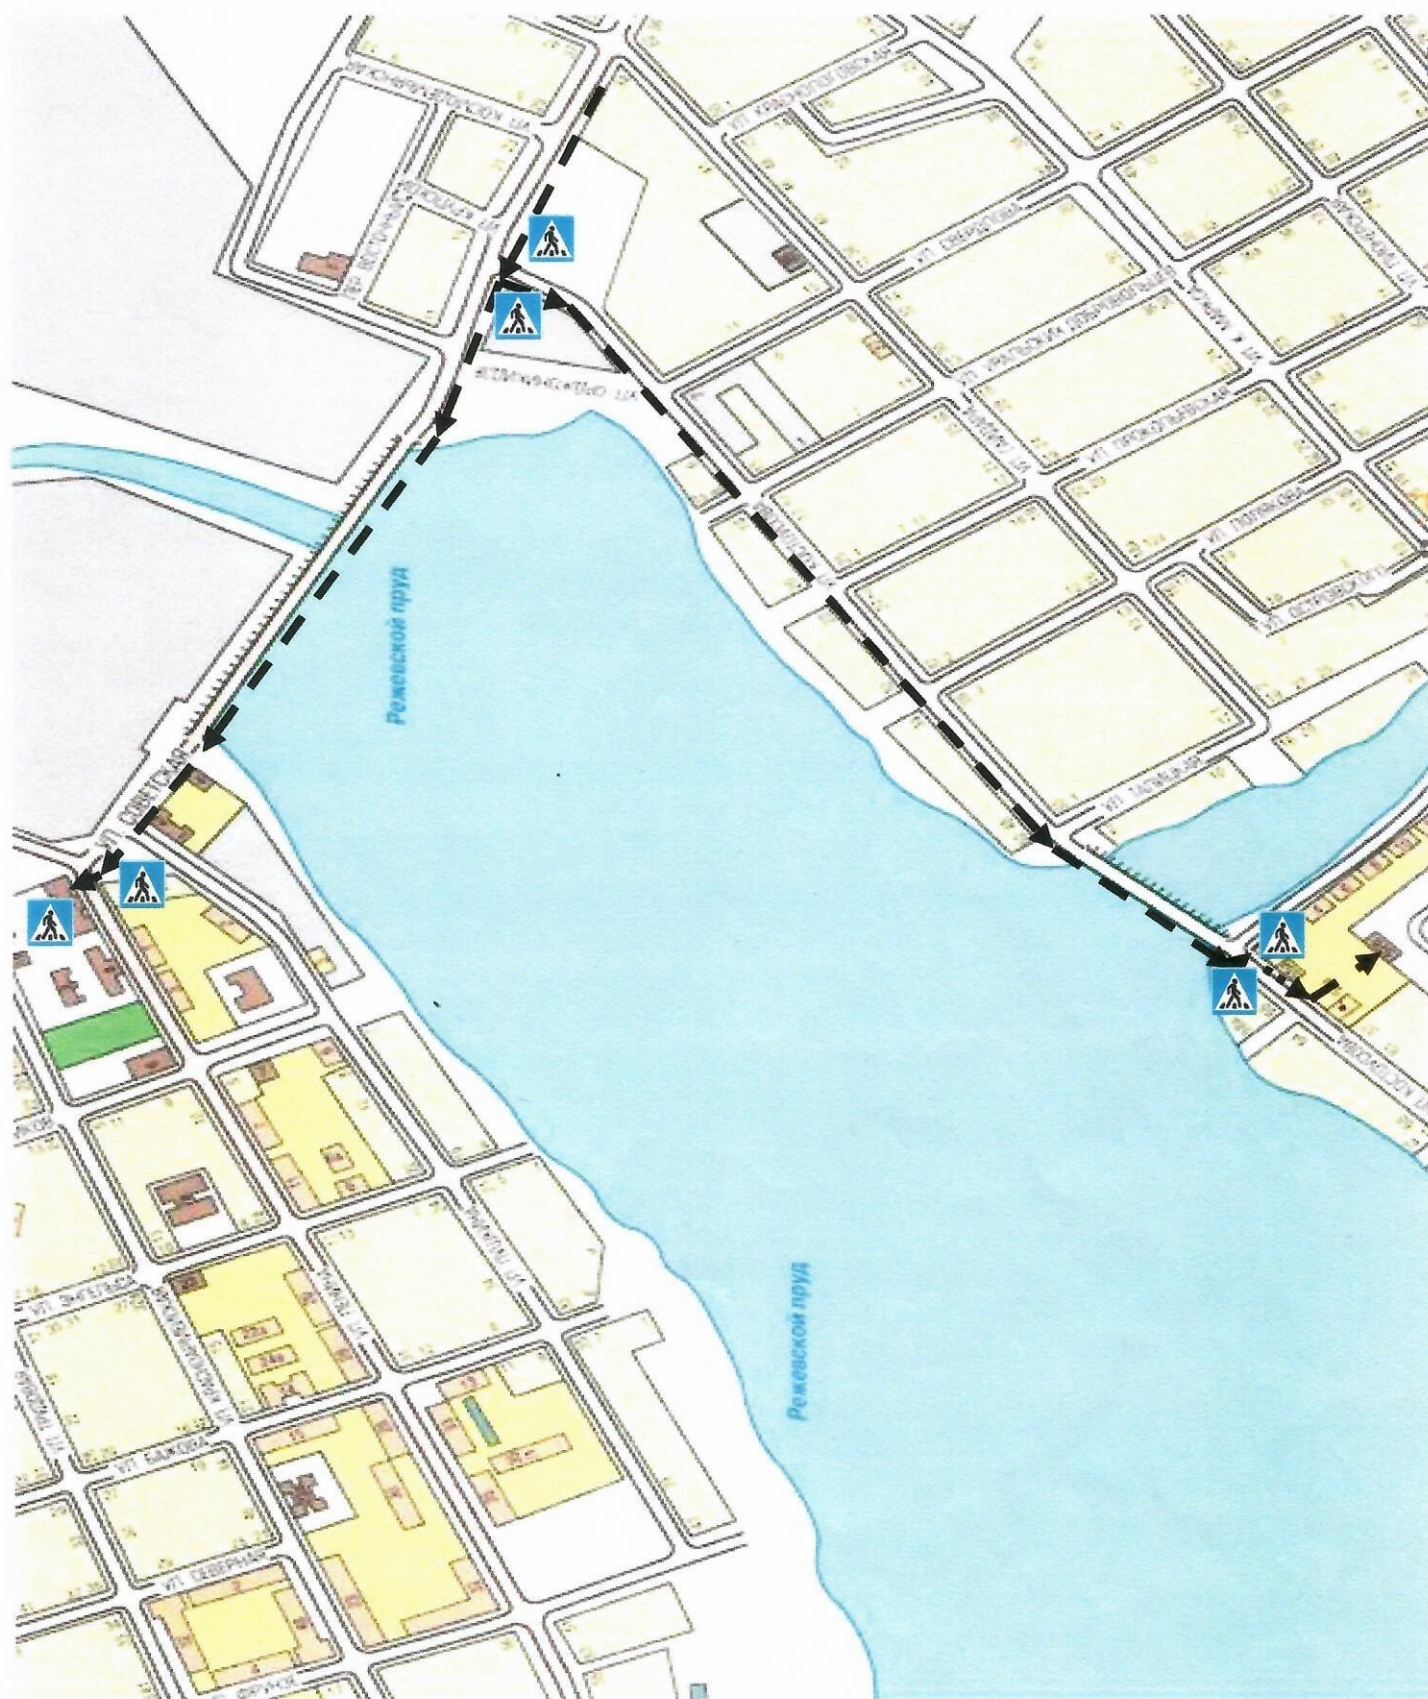

## СХЕМА

организации дорожного движения в непосредственной близости от образовательного учреждения с размещением соответствующих технических средств организации дорожного движения, маршрутов движения детей и расположения парковочных мест

Пути движения транспортных средств к местам разгрузки и погрузки  
и рекомендуемые безопасные пути передвижения детей  
по территории МБОУ СОШ №1 (ул. Советская ,34)

Маршруты движения организованных групп детей МБОУ СОШ №1  
от основного здания школы (Советская, 34) до ЦКИ и стадиона «Металлург»

Схема организации дорожного движения  
вне посредственной близости от МБОУ СОШ №1 (Советская, 34)